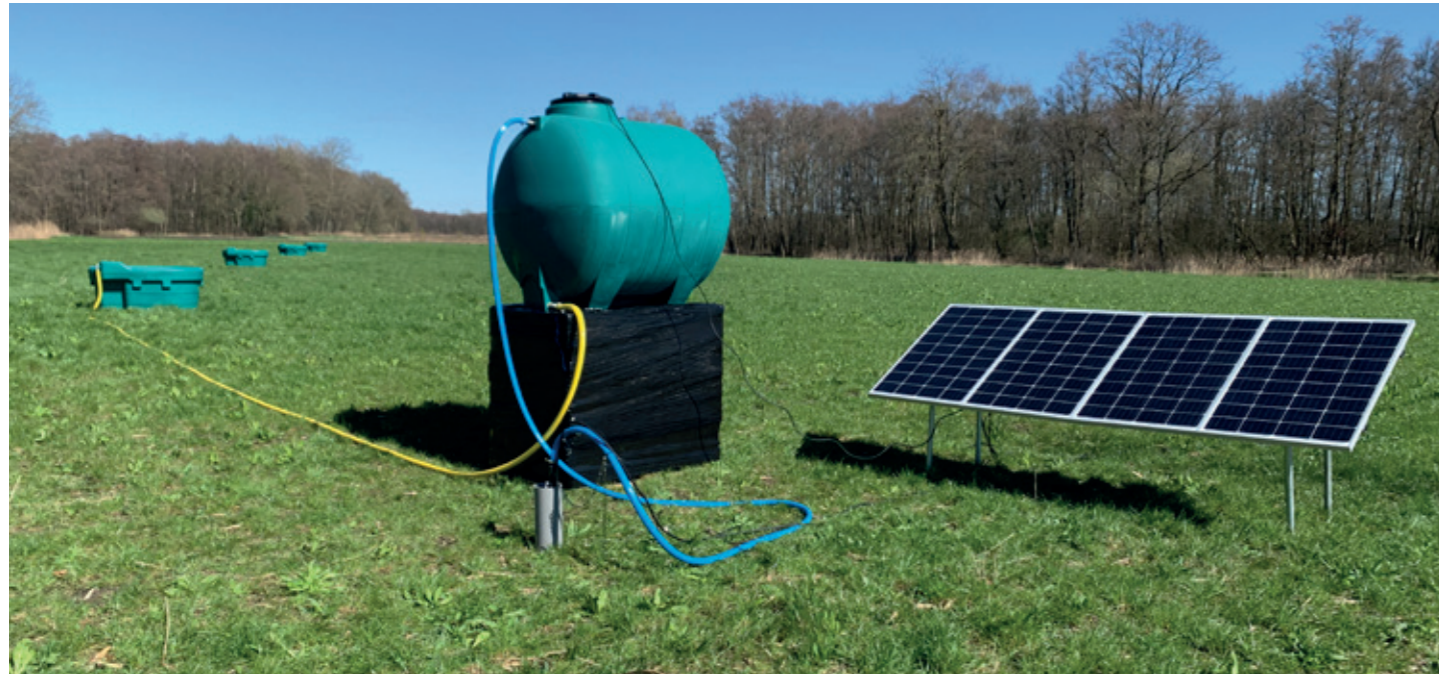

Eenvoudig te verplaatsen met aanhangerkoppeling of lepels van o.a. de voorlader of shovel.

Door de waterbak regelmatig te verplaatsen voorkomt u het vertrappen van de grond rondom de weidedrinkbak

Voedt door middel van een laadstation de speciale semitractie accu

Geheel automatische waterniveau regeling

Het zonnepaneel op de mast is 360° draaibaar

Afvoerstop voor het eenvoudig legen van de waterbak

Solar pomp zonder accu

Solar pomp zonder accu

Art. nr	Omschrijving	Prijs
201.1410	Solar pomp set HR-07, max. 1000 l/u bij 40 meter opvoerhoogte	€ 985,00
201.1420	Solar pomp set HR-14, max. 1900 l/u bij 30 meter opvoerhoogte	€ 985,00
201.1430	Solar pomp set HR-23, max. 3000 l/u bij 18 meter opvoerhoogte	€ 985,00