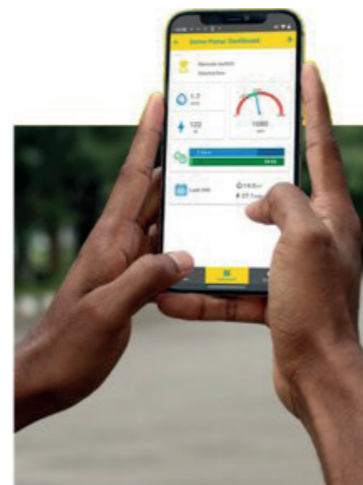

**App monitoring
en bediening**
(iOS & Android)

Weidepompen

Suevia weidepompen

Art. nr	Omschrijving	Prijs
100.0547	Membraan weidepomp model 547, standaard	€ 340,00
100.0548	Membraan weidepomp model 548, junior	€ 360,00
100.0556	Membraan weidepomp model 556, gietijzer	€ 340,00